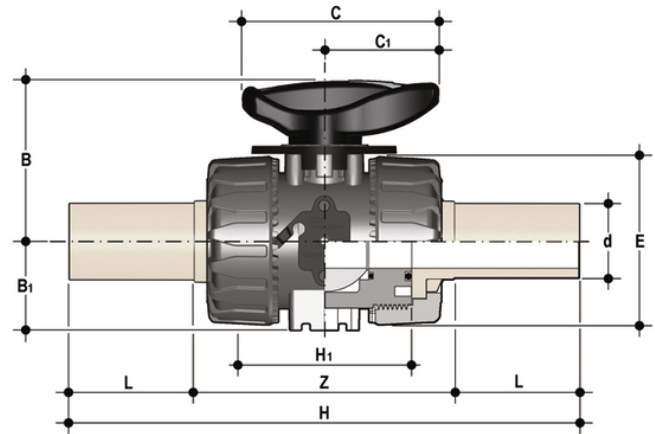

VKRBF - DUAL BLOCK®

Regelkugelhahn DN 10:50

DUAL BLOCK®-Regelkugelhahn mit PVDF-Langschaftrippeln zum Stumpf-/IR-Schweißen (CVDF).

Artikel	d	DN	product.detail.attribute.PN	B	product.detail.attribute.B[5:1]	product.detail.attribute.C	product.detail.attribute.C[5]
VKRBF020F	20	15	16	54	29	67	40
VKRBF025F	25	20	16	65	35	85	49
VKRBF032F	32	25	16	70	39	85	49
VKRBF040F	40	32	16	83	46	108	64
VKRBF050F	50	40	16	89	52	108	64
VKRBF063F	63	50	16	108	62	134	76