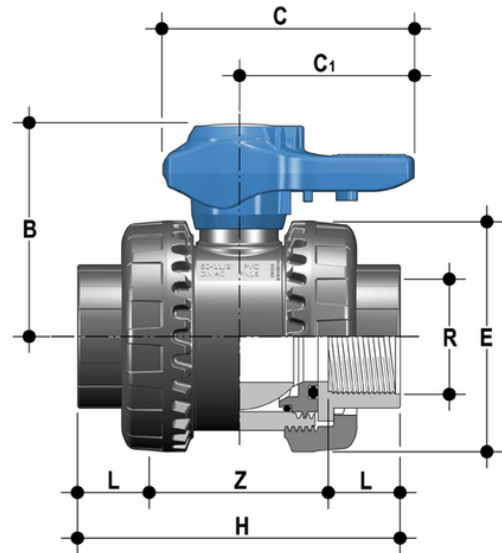

# VEENV - Easyfit 2-Wege- Kugelhahn DN 10:50

Easyfit-Zweiwegeventil mit NPT-Innengewindeanschlüssen.

Artikel	R	DN	product.detail.attribute.PN	B	product.detail.attribute.C	product.detail.attribute.C[5:1]	product.detail.attribute.E
VEENV038E	3/8"	10	16	49	64	44	54
VEENV012E	1/2"	15	16	49	64	44	54
VEENV034E	3/4"	20	16	62	78	55	63
VEENV100E	1"	25	16	71	87	60	72
VEENV114E	1" 1/4	32	16	82	102	72	85
VEENV112E	1" 1/2	40	16	92	109	76	100
VEENV200E	2"	50	16	110	133	94	118