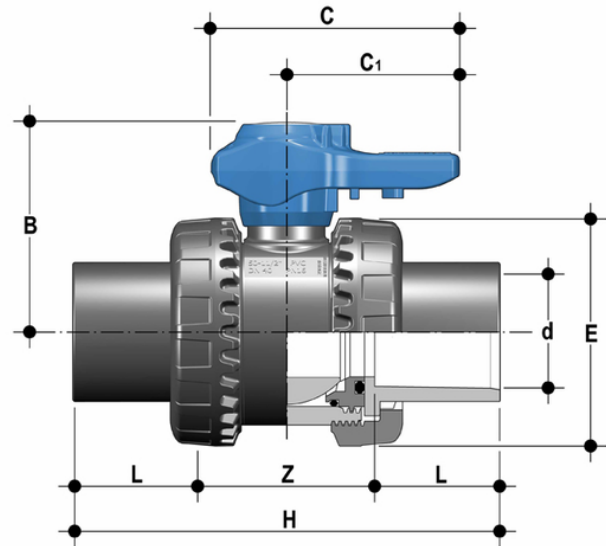

# VEEJV - Easyfit 2-Wege- Kugelhahn DN 10:50

Easyfit-Zweiwege-Kugelhahn mit Innengewinde, Serie JIS.

| Artikel   | d         | DN | product.detail.attribute.PN | B  | product.detail.attribute.C | product.detail.attribute.C[5:1] | product.detail.attribute.E |
|-----------|-----------|----|-----------------------------|----|----------------------------|---------------------------------|----------------------------|
| VEEJV012E | 1/2"      | 15 | 16                          | 49 | 64                         | 44                              | 54                         |
| VEEJV034E | 3/4"      | 20 | 16                          | 62 | 78                         | 55                              | 63                         |
| VEEJV100E | 1"        | 25 | 16                          | 71 | 87                         | 60                              | 72                         |
| VEEJV114E | 1"<br>1/4 | 32 | 16                          | 82 | 102                        | 72                              | 85                         |
| VEEJV112E | 1"<br>1/2 | 40 | 16                          | 92 | 109                        | 76                              | 100                        |
| VEEJV200E | -         | -  | -                           | -  | -                          | -                               | -                          |