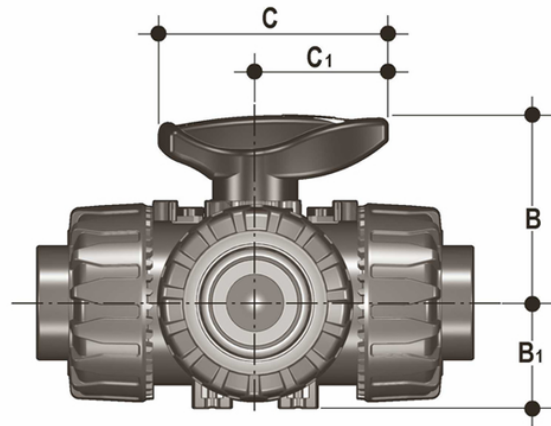

TKD gemeinsame Abmessungen - 3-Wege-Kugelhahn DUAL BLOCK®

Gemeinsame Abmessungen für alle Versionen

Artikel	d	DN	B	product.detail.attribute.B[5:1]	product.detail.attribute.C
40	20	15	54	29	67
49	32	25	69,5	39	85
64	50	40	89	52	108
76	63	50	108	62	134