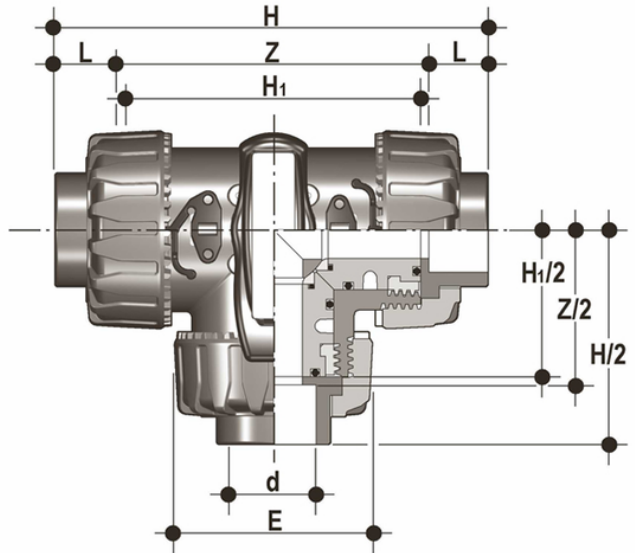

TKDIV - DUAL BLOCK® 3-Wege- Kugelhahn DN 10:50

DUAL BLOCK® Drei-Wege-Ventil mit metrischen T-Ball-Innenanschlüssen.

EPDM

Artikel

- TKDIV016E
- TKDIV020E
- TKDIV025E
- TKDIV032E
- TKDIV040E
- TKDIV050E
- TKDIV063E

EPDM

Artikel	d	DN	product.detail.attribute.PN	product.detail.attribute.E	H	product.detail.attribute.H[5:1]	L	Z	g
TKDIV016EOLF	16	10	16	54	118	80	14	90	310
TKDIV020EOLF	20	15	16	54	118	80	16	86	310
TKDIV025EOLF	25	20	16	65	145	100	19	107	550
TKDIV032EOLF	32	25	16	73	160	110	22	116	790
TKDIV040EOLF	40	32	16	86	188.5	131	26	136.5	1275
TKDIV050EOLF	50	40	16	98	219	148	31	157	1660
TKDIV063EOLF	63	50	16	122	266.5	179	38	190.5	2800

TKDIV - DUAL BLOCK® 3-Wege- Kugelhahn DN 10:50

EPDM

Artikel	d	DN	product.detail.attribute.PN	product.detail.attribute.E	H	product.detail.attribute.H[5:1]	L	Z	g	product.detail.["d"
TKDIV016EOSF	16	10	16	54	118	80	14	90	310	-
TKDIV020EOSF	20	15	16	54	118	80	16	86	310	-
TKDIV025EOSF	25	20	16	65	145	100	19	107	550	-
TKDIV032EOSF	-	-	-	-	-	-	-	-	-	32]
TKDIV040EOSF	40	32	16	86	188.5	131	26	136.5	1275	-
TKDIV050EOSF	50	40	16	98	219	148	31	157	1660	-
TKDIV063EOSF	63	50	16	122	266.5	179	38	190.5	2800	-

FKM

Artikel	d	DN	product.detail.attribute.PN	product.detail.attribute.E	H	product.detail.attribute.H[5:1]	L	Z	g
TKDIV016FOSF	16	10	16	54	118	80	14	90	310
TKDIV020FOSF	20	15	16	54	118	80	16	86	310

TKDIV - DUAL BLOCK® 3-Wege- Kugelhahn DN 10:50