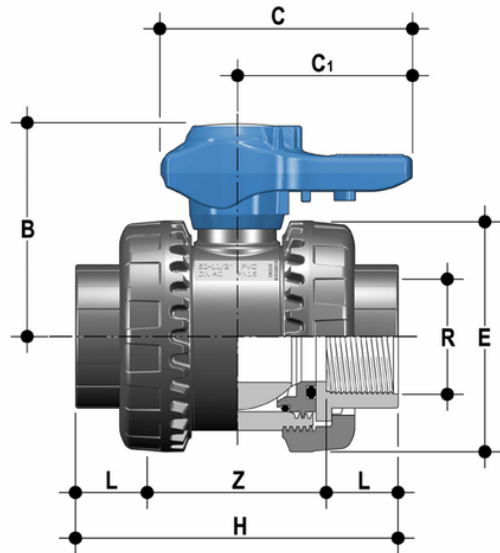

VEEGV - Easyfit 2-Wege- Kugelhahn DN 10:50

Easyfit-Zweiwegeventil mit JIS-Innengewindeanschlüssen.

Artikel	R	DN	product.detail.attribute.PN	B	product.detail.attribute.C	product.detail.attribute.C[5:1]	product.detail.attribute.E
VEEGV012E	1/2"	15	16	49	64	44	54
VEEGV034E	3/4"	20	16	62	78	55	63
VEEGV100E	1"	25	16	71	87	60	72
VEEGV114E	1" 1/4	32	16	82	102	72	85
VEEGV112E	1" 1/2	40	16	92	109	76	100
VEEGV200E	-	-	-	-	-	-	-