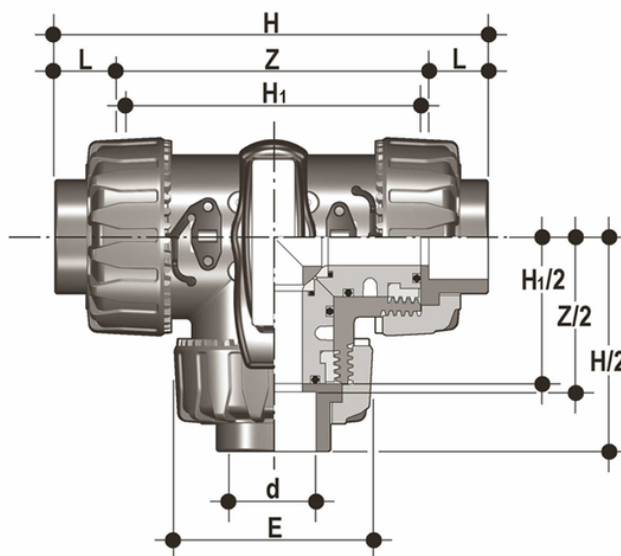

LKDIV - DUAL BLOCK® 3-Wege- Kugelhahn DN 10:50

DUAL BLOCK® Drei-Wege-Ventil mit metrischen L-Kugel-Innenanschlüssen.

EPDM

| Artikel | d | DN | product.detail.attribute.PN | product.detail.attribute.E | H | product.detail.attribute.H[5:1] | L | Z | g |
|-----------|----|----|-----------------------------|----------------------------|-------|---------------------------------|----|-------|------|
| LKDIV016E | 16 | 10 | 16 | 54 | 118 | 80 | 14 | 90 | 310 |
| LKDIV020E | 20 | 15 | 16 | 54 | 118 | 80 | 16 | 86 | 310 |
| LKDIV025E | 25 | 20 | 16 | 65 | 145 | 100 | 19 | 107 | 550 |
| LKDIV032E | 32 | 25 | 16 | 73 | 160 | 110 | 22 | 116 | 790 |
| LKDIV040E | 40 | 32 | 16 | 86 | 188.5 | 131 | 26 | 136.5 | 1275 |
| LKDIV050E | 50 | 40 | 16 | 98 | 219 | 148 | 31 | 157 | 1660 |
| LKDIV063E | 63 | 50 | 16 | 122 | 266.5 | 179 | 38 | 190.5 | 2800 |

LKDIV - DUAL BLOCK® 3-Wege- Kugelhahn DN 10:50

EPDM

| Artikel | d | DN | product.detail.attribute.PN | product.detail.attribute.E | H | product.detail.attribute.H[5:1] | L | Z | g | product.detail.a [["d" |
|--------------|----|----|-----------------------------|----------------------------|-------|---------------------------------|----|-------|------|---------------------------|
| LKDIV016EOSF | 16 | 10 | 16 | 54 | 118 | 80 | 14 | 90 | 310 | - |
| LKDIV020EOSF | 20 | 15 | 16 | 54 | 118 | 80 | 16 | 86 | 310 | - |
| LKDIV025EOSF | 25 | 20 | 16 | 65 | 145 | 100 | 19 | 107 | 550 | - |
| LKDIV032EOSF | 32 | 25 | 16 | 73 | 160 | 110 | 22 | 116 | 790 | - |
| LKDIV040EOSF | 40 | 32 | 16 | 86 | 188.5 | 131 | 26 | 136.5 | 1275 | - |
| LKDIV050EOSF | 50 | 40 | 16 | 98 | 219 | 148 | 31 | 157 | 1660 | - |
| LKDIV063EOSF | - | - | - | - | - | - | - | - | - | 63] |