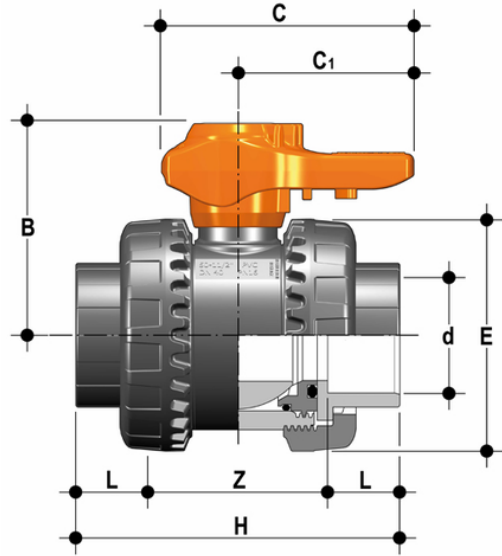

# VXELV - Easyfit 2-Wege-Kugelhahn DN 10:50

Easyfit-Zweiwege-Kugelhahn mit Innengewinde, Serie BS.

## EPDM

Artikel	product.detail.attribute. ["d"]	d	DN	product.detail.attribute.PN	B	product.detail.attribute.C	product.detail.attribute.C[5:1]	product.d
VXELV038E	3\8"	-	-	-	-	-	-	-
VXELV012E	-	1/2"	15	16	49	64	44	54
VXELV034E	-	3/4"	20	16	62	78	55	63
VXELV100E	-	1"	25	16	71	87	60	72
VXELV114E	1\1/4",["DN","32"], ["PN","16"],["B","82"], ["C","102"],["C[5:1]","72"], ["E","85"],["H","120"], ["L","26"],["Z","68"], ["g","565"]	-	-	-	-	-	-	-
VXELV112E	1\1/2",["DN","40"], ["PN","16"],["B","92"], ["C","109"],["C[5:1]","76"], ["E","100"],["H","139"], ["L","30"],["Z","79"], ["g","795"]	-	-	-	-	-	-	-
VXELV200E	-	2"	50	16	110	133	94	118

# VXELV - Easyfit 2-Wege-Kugelhahn DN 10:50

Artikel	product.detail.attribute. [{"d"}]	d	DN	product.detail.attribute.PN	B	product.detail.attribute.C	product.detail.attribute.C[5:1]	product.d
VXELV038F	3\8"	-	-	-	-	-	-	-
VXELV012F	-	1/2"	15	16	49	64	44	54
VXELV034F	-	3/4"	20	16	62	78	55	63
VXELV100F	-	1"	25	16	71	87	60	72
VXELV114F	1\1/4", [{"DN", "32"}, {"PN", "16"}, {"B", "82"}, {"C", "102"}, {"C[5:1]", "72"}, {"E", "85"}, {"H", "120"}, {"L", "26"}, {"Z", "68"}, {"g", "565"}]	-	-	-	-	-	-	-
VXELV112F	1\1/2", [{"DN", "40"}, {"PN", "16"}, {"B", "92"}, {"C", "109"}, {"C[5:1]", "76"}, {"E", "100"}, {"H", "139"}, {"L", "30"}, {"Z", "79"}, {"g", "795"}]	-	-	-	-	-	-	-
VXELV200F	-	2"	50	16	110	133	94	118