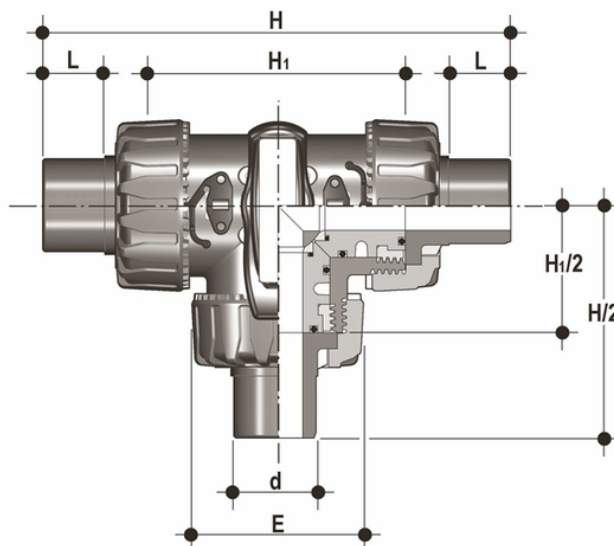

LKDDV - DUAL BLOCK® 3-Wege- Kugelhahn DN 10:50

DUAL BLOCK® Drei-Wege-Ventil mit metrischen L-Kugel-Außenanschlüssen.

EPDM

Artikel	d	DN	product.detail.attribute.PN	product.detail.attribute.E	H	product.detail.attribute.H[5:1]	L	g	product.detail.attribute.[["d"]
LKDDV020E	20	15	16	54	140	80	16	320	-
LKDDV025E	25	20	16	65	175	100	19	565	-
LKDDV032E	32	25	16	73	188	110	22	810	-
LKDDV040E	40	32	16	86	220	131	26	1305	-
LKDDV050E	-	-	-	-	-	-	-	-	50]
LKDDV063E	63	50	16	122	294	179	38	2850	-

FKM

Artikel
LKDDV020F
LKDDV025F
LKDDV032F
LKDDV040F
LKDDV050F
LKDDV063F