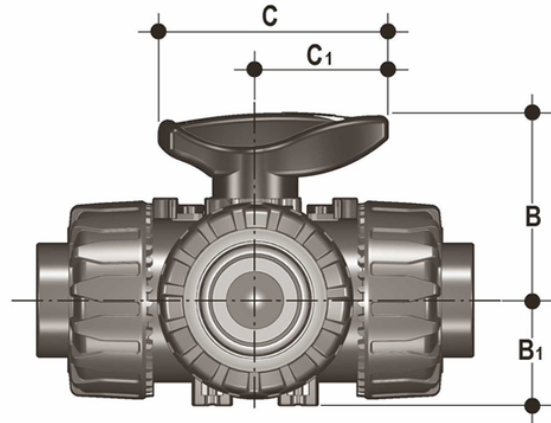

Gemeinsame Abmessungen - 3-Wege-Kugelhahn DUAL BLOCK® DN 10:50

Gemeinsame Abmessungen für alle Versionen.

Artikel	d	DN	B	product.detail.attribute.B[5:1]	product.detail.attribute.C
40	20	15	54	29	67
49	32	25	69,5	39	85
64	50	40	89	52	108
76	63	50	108	62	134