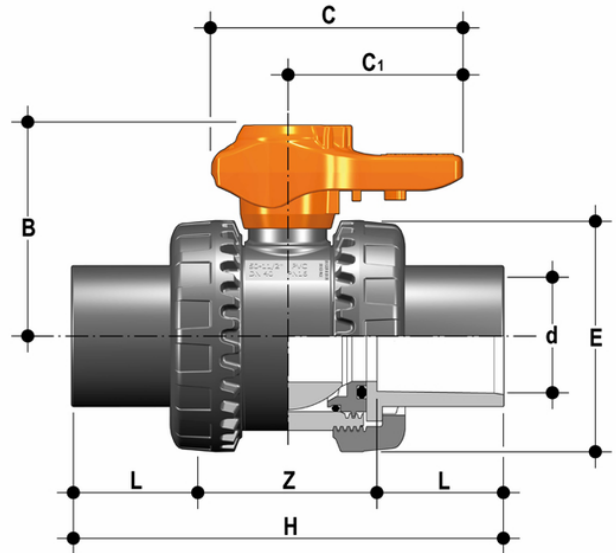

VXEJV - Easyfit 2-Wege-Kugelhahn DN 10:50

Easyfit-Zweiwege-Kugelhahn mit Innengewinde, Serie JIS.

EPDM

Artikel	d	DN	product.detail.attribute.PN	B	product.detail.attribute.C	product.detail.attribute.C[5:1]	product.detail.attribute.E	H	L
VXEJV012E	1/2"	15	16	49	64	44	54	110	30
VXEJV034E	3/4"	20	16	62	78	55	63	123	35
VXEJV100E	1"	25	16	71	87	60	72	139	40
VXEJV114E	1" 1/4	32	16	82	102	72	85	156	44
VXEJV112E	1" 1/2	40	16	92	109	76	100	187	55
VXEJV200E	2"	50	16	110	133	94	118	228	63

FKM

Artikel	d	DN	product.detail.attribute.PN	B	product.detail.attribute.C	product.detail.attribute.C[5:1]	product.detail.attribute.E	H	L
VXEJV012F	1/2"	15	16	49	64	44	54	110	30
VXEJV034F	3/4"	20	16	62	78	55	63	123	35
VXEJV100F	1"	25	16	71	87	60	72	139	40
VXEJV114F	1" 1/4	32	16	82	102	72	85	156	44
VXEJV112F	1" 1/2	40	16	92	109	76	100	187	55
VXEJV200F	2"	50	16	110	133	94	118	228	63