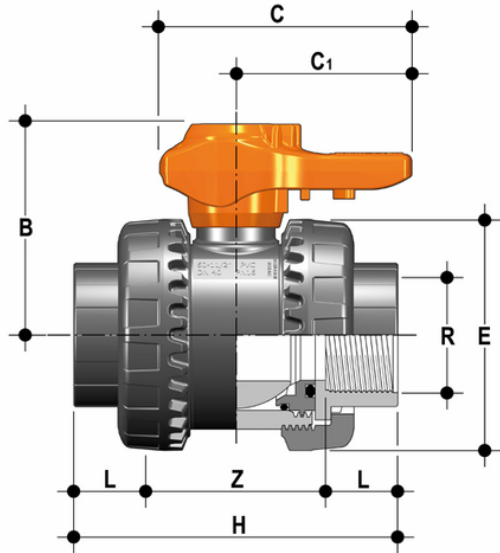

# VXEGV - Easyfit 2-Wege- Kugelhahn DN 10:50

Easyfit-Zweiwege-Kugelhahn mit Innengewinde, JIS-Gewinde.

## EPDM

| Artikel   | R         | DN | product.detail.attribute.PN | B   | product.detail.attribute.C | product.detail.attribute.C[5:1] | product.detail.attribute.E | H   | L  |
|-----------|-----------|----|-----------------------------|-----|----------------------------|---------------------------------|----------------------------|-----|----|
| VXEGV012E | 1/2"      | 15 | 16                          | 49  | 64                         | 44                              | 54                         | 82  | 16 |
| VXEGV034E | 3/4"      | 20 | 16                          | 62  | 78                         | 55                              | 63                         | 91  | 19 |
| VXEGV100E | 1"        | 25 | 16                          | 71  | 87                         | 60                              | 72                         | 103 | 22 |
| VXEGV114E | 1"<br>1/4 | 32 | 16                          | 82  | 102                        | 72                              | 85                         | 120 | 25 |
| VXEGV112E | 1"<br>1/2 | 40 | 16                          | 92  | 109                        | 76                              | 100                        | 139 | 26 |
| VXEGV200E | 2"        | 50 | 16                          | 110 | 133                        | 94                              | 118                        | 174 | 31 |