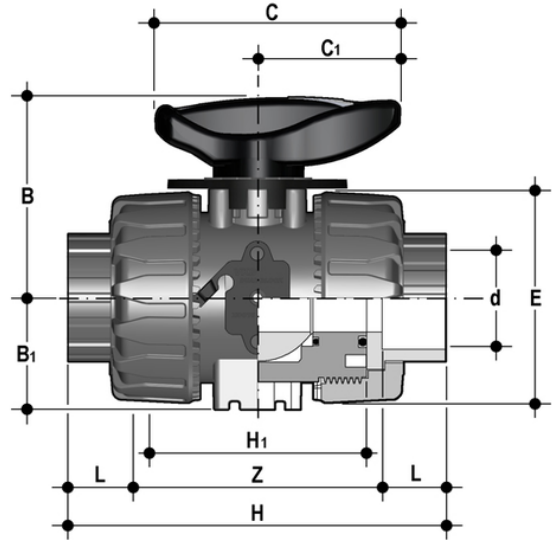

VKRIV - DUAL BLOCK® - Regelkugelhahn DN 10:50

DUAL BLOCK®-Regelkugelhahn mit Innengewinde zum Kleben, metrische Serie.

EPDM

Artikel	d	DN	product.detail.attribute.PN	B	product.detail.attribute.B[5:1]	product.detail.attribute.C	product.detail.attribute.C[5:1]	product
VKRIV016E	16	10	16	54	29	67	40	54
VKRIV020E	20	15	16	54	29	67	40	54
VKRIV025E	25	20	16	65	34,5	85	49	65
VKRIV032E	32	25	16	69,5	39	85	49	73
VKRIV040E	40	32	16	82,5	46	108	64	86
VKRIV050E	50	40	16	89	52	108	64	98
VKRIV063E	63	50	16	108	62	134	76	122

EPDM

Artikel	d	DN	product.detail.attribute.PN	B	product.detail.attribute.B[5:1]	product.detail.attribute.C	product.detail.attribute.C[5:1]	product
VKRIV016EOLF	16	10	16	54	29	67	40	54
VKRIV020EOLF	20	15	16	54	29	67	40	54
VKRIV025EOLF	25	20	16	65	34,5	85	49	65
VKRIV032EOLF	32	25	16	69,5	39	85	49	73
VKRIV040EOLF	40	32	16	82,5	46	108	64	86
VKRIV050EOLF	50	40	16	89	52	108	64	98
VKRIV063EOLF	63	50	16	108	62	134	76	122

VKRIV - DUAL BLOCK® - Regelkugelhahn DN 10:50

EPDM

Artikel	d	DN	product.detail.attribute.PN	B	product.detail.attribute.B[5:1]	product.detail.attribute.C	product.detail.attribute.C[5:1]	pr
VKRIV016E0SF	16	10	16	54	29	67	40	54
VKRIV020E0SF	20	15	16	54	29	67	40	54
VKRIV025E0SF	25	20	16	65	34,5	85	49	65
VKRIV032E0SF	32	25	16	69,5	39	85	49	73
VKRIV040E0SF	40	32	16	82,5	46	108	64	86
VKRIV050E0SF	50	40	16	89	52	108	64	98
VKRIV063E0SF	63	50	16	108	62	134	76	122

VKRIV - DUAL BLOCK® - Regelkugelhahn DN 10:50

Artikel	product.detail.attribute. [[d"	d	DN	product.detail.attribute.PN	B	product.detail.attribute.B[5:1]	product.detail.attribute.C	product
VKRIV025FOSF	-	25	20	16	65	34,5	85	49
VKRIV032FOSF	-	32	25	16	69,5	39	85	49
VKRIV040FOSF	-	40	32	16	82,5	46	108	64
VKRIV050FOSF	-	50	40	16	89	52	108	64
VKRIV063FOSF	-	63	50	16	108	62	134	76