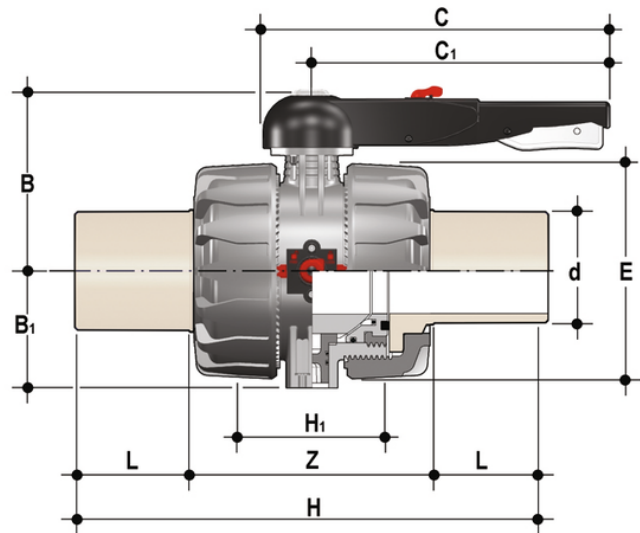

VKDBF - DUAL BLOCK® 2-Wege- Kugelhahn DN 65:100

DUAL BLOCK® Zwei-Wege-Kugelhahn mit PVDF SDR 21 Langschaftnippel zum Stumpfschweißen/IR (CVDF).

Artikel	d	DN	product.detail.attribute.PN	B	product.detail.attribute.B[5:1]	product.detail.attribute.C	product.detail.attribute.C[5:1]
VKDBF075F	75	65	16	164	87	225	175
VKDBF090F	90	80	16	177	105	327	272
VKDBF110F	110	100	16	195	129	385	330