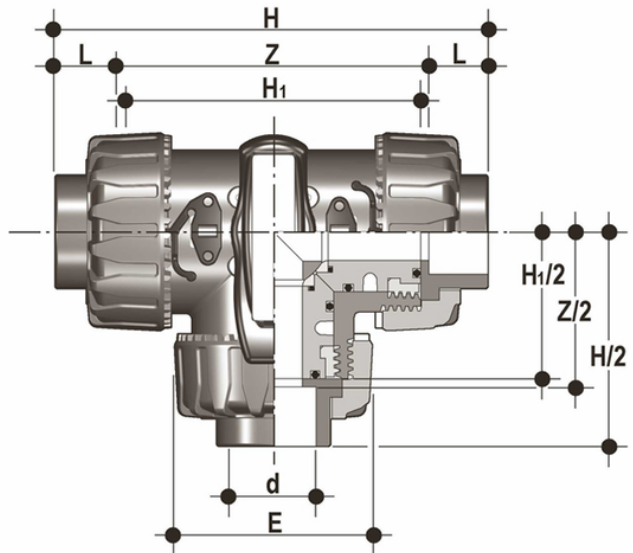

# TKDJV - 3-Wege-Kugelhahn DUAL BLOCK® DN 10:50

DUAL BLOCK® Drei-Wege-Kugelhahn mit Innengewinde, Serie JIS, T-Kugel.

## EPDM