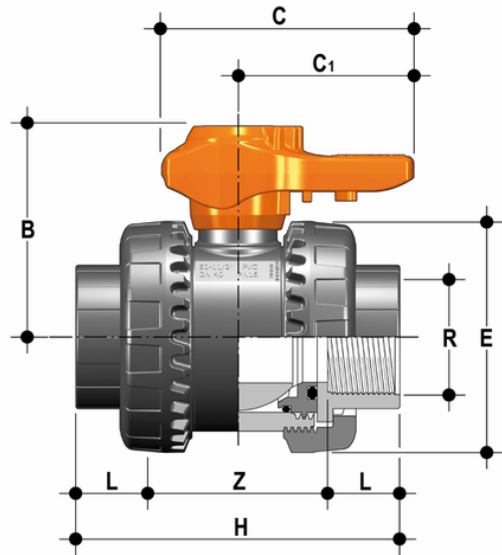

# VXEFC - Easyfit 2-Wege-Kugelhahn DN 10:50

Easyfit-Zweiwegeventil mit Gasanschlüssen mit Innengewinde.

## EPDM

Artikel	R	DN	product.detail.attribute.PN	B	product.detail.attribute.C	product.detail.attribute.C[5:1]	product.detail.attribute.E	H	L
VXEFC012E	1/2"	15	16	49	64	44	54	90	17,8
VXEFC034E	3/4"	20	16	62	64	55	63	93	18
VXEFC100E	1"	25	16	71	78	60	72	110	22,6
VXEFC114E	1" 1/4	32	16	82	87	72	85	127	25,1
VXEFC112E	1" 1/2	40	16	92	102	76	100	131	24,7
VXEFC200E	2"	50	16	110	109	94	118	161	29,6

## FKM

Artikel	R	DN	product.detail.attribute.PN	B	product.detail.attribute.C	product.detail.attribute.C[5:1]	product.detail.attribute.E	H	L
VXEFC012F	1/2"	15	16	49	64	44	54	90	17,8
VXEFC034F	3/4"	20	16	62	64	55	63	93	18
VXEFC100F	1"	25	16	71	78	60	72	110	22,6
VXEFC114F	1" 1/4	32	16	82	87	72	85	127	25,1
VXEFC112F	1" 1/2	40	16	92	102	76	100	131	24,7
VXEFC200F	2"	50	16	110	109	94	118	161	29,6