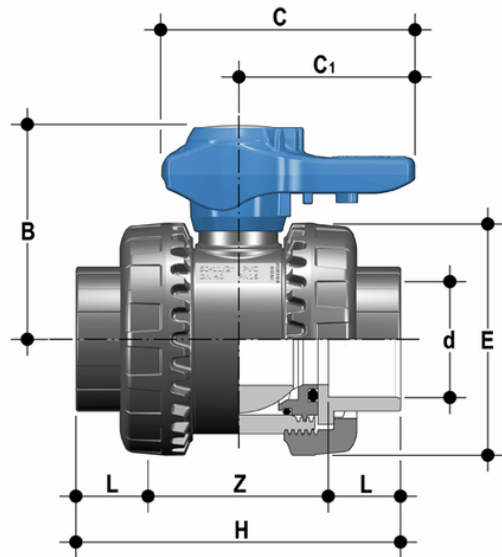

# VEEIV - Easyfit 2-Wege- Kugelhahn DN 10:50

Easyfit-Zweiwegeventil mit Buchsenanschlüssen zum Kleben, metrische Serie.

| Artikel   | d  | DN | product.detail.attribute.PN | B   | product.detail.attribute.C | product.detail.attribute.C[5:1] | product.detail.attribute.E | H   |
|-----------|----|----|-----------------------------|-----|----------------------------|---------------------------------|----------------------------|-----|
| VEEIV016E | 16 | 10 | 16                          | 49  | 64                         | 44                              | 54                         | 82  |
| VEEIV020E | 20 | 15 | 16                          | 49  | 64                         | 44                              | 54                         | 82  |
| VEEIV025E | 25 | 20 | 16                          | 62  | 78                         | 55                              | 63                         | 91  |
| VEEIV032E | 32 | 25 | 16                          | 71  | 87                         | 60                              | 72                         | 100 |
| VEEIV040E | 40 | 32 | 16                          | 82  | 102                        | 72                              | 85                         | 112 |
| VEEIV050E | 50 | 40 | 16                          | 92  | 109                        | 76                              | 100                        | 123 |
| VEEIV063E | 63 | 50 | 16                          | 110 | 133                        | 94                              | 118                        | 147 |