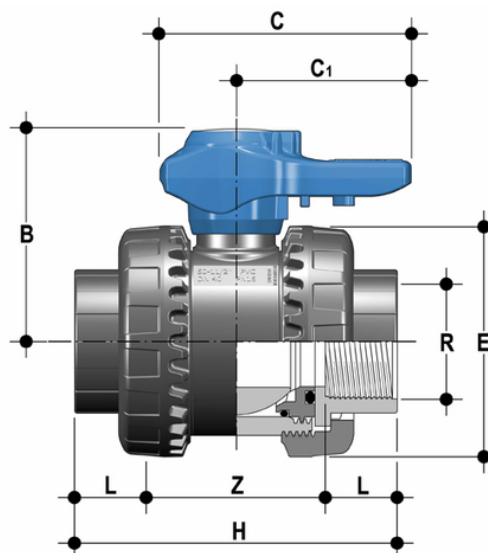

# VEEFV - Easyfit 2-Wege- Kugelhahn DN 10:50

Easyfit-Zweiwegeventil mit Gasanschlüssen mit Innengewinde.

Artikel	R	DN	product.detail.attribute.PN	B	product.detail.attribute.C	product.detail.attribute.C[5:1]	product.detail.attribute.E
VEEFV038E	3/8"	10	16	49	64	44	54
VEEFV012E	1/2"	15	16	49	64	44	54
VEEFV034E	3/4"	20	16	62	78	55	63
VEEFV100E	1"	25	16	71	87	60	72
VEEFV114E	1" 1/4	32	16	82	102	72	85
VEEFV112E	1" 1/2	40	16	92	109	76	100
VEEFV200E	2"	50	16	110	133	94	118