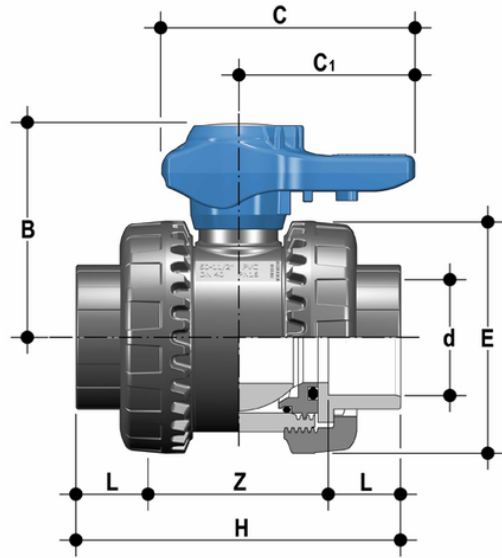

# VEELV - Easyfit 2-Wege- Kugelhahn DN 10:50

Easyfit-Zweiwegeventil mit Innengewinde, Serie BS.

Artikel	d	DN	product.detail.attribute.PN	B	product.detail.attribute.C	product.detail.attribute.C[5:1]	product.detail.attribute.E
VEELV012E	1/2"	15	16	49	64	44	54
VEELV034E	3/4"	20	16	62	78	55	63
VEELV100E	1"	25	16	71	87	60	72
VEELV114E	-	-	-	-	-	-	-
VEELV112E	1" 1/2	40	16	92	109	76	100
VEELV200E	2"	50	16	110	133	94	118
VEELV038E	-	-	-	-	-	-	-