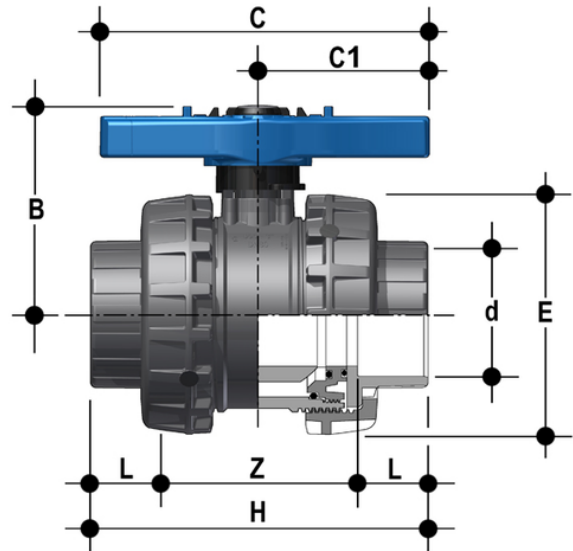

# VEEIV - Easyfit 2-Wege- Kugelhahn DN 65:100

Easyfit-Zweiwegeventil mit Buchsenanschlüssen zum Kleben, metrische Serie.

Artikel	d	DN	product.detail.attribute.PN	B	product.detail.attribute.C	product.detail.attribute.C[5:1]	product.detail.attribute.E
VEEIV075E	75	65	16	142	214	115	157
VEEIV090E	90	80	16	151	239	126	174
VEEIV110E	110	100	16	174,5	270	145	212