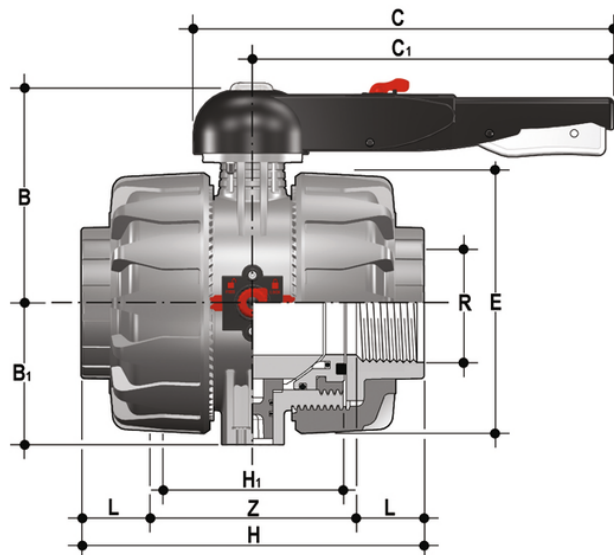

# VKDFV - DUAL BLOCK® 2-Wege- Kugelhahn DN 65:100

DUAL BLOCK® Zwei-Wege-Kugelhahn mit Innengewinde, zylindrisches Gasgewinde.

## EPDM

Artikel	R	DN	product.detail.attribute.PN	B	product.detail.attribute.B[5:1]	product.detail.attribute.C	product.detail.attribute.C[5:1]	product
VKDFV212E	2" 1/2	65	16	164	87	225	175	164
VKDFV300E	3"	80	16	177	105	327	272	203
VKDFV400E	4"	100	16	195	129	385	330	238

## FKM

Artikel
VKDFV212F
VKDFV300F
VKDFV400F