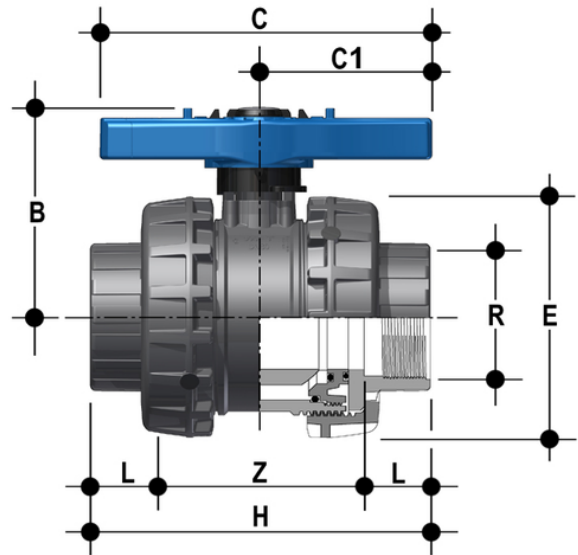

VEEFV - Easyfit 2-Wege- Kugelhahn DN 65:100

Easyfit-Zweiwegeventil mit Gasanschlüssen mit Innengewinde.

Artikel	R	DN	product.detail.attribute.PN	B	product.detail.attribute.C	product.detail.attribute.C[5:1]	product.detail.attribute
VEEFV212E	2"1/2	65	16	142	214	115	157
VEEFV300E	3"	80	16	151	239	126	174
VEEFV400E	4"	100	16	174,5	270	145	212