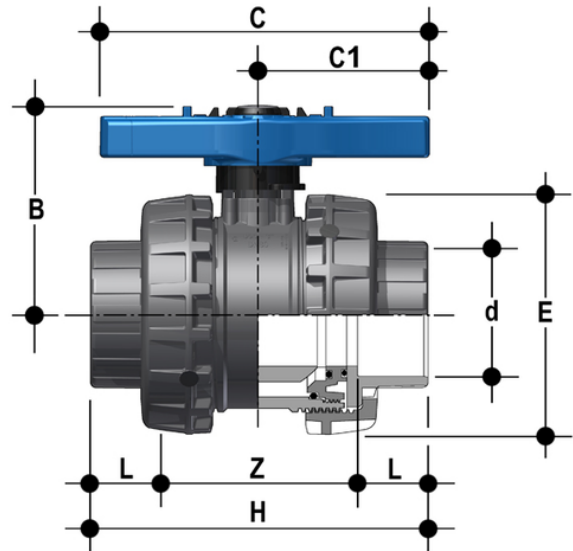

VEELV - Easyfit 2-Wege- Kugelhahn DN 65:100

Easyfit-Zweiwegeventil mit Innengewinde, Serie BS. Der Durchmesser d 2 1/2" BS entspricht d75 metrisch (Code VEEIV075E0P / VEEIV075F0P).

Artikel	d	DN	product.detail.attribute.PN	B	product.detail.attribute.C	product.detail.attribute.C[5:1]	product.detail.attribute.E
VEELV300E	3"	80	16	151	239	126	174
VEELV400E	4"	100	16	174,5	270	145	212