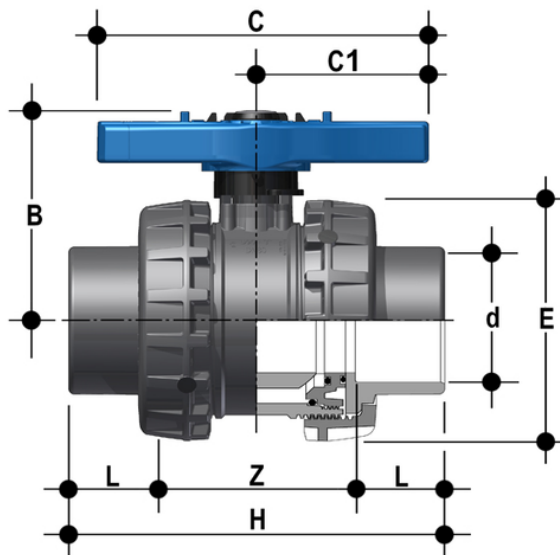

VEEJV - Easyfit 2-Wege- Kugelhahn DN 65:100

Easyfit-Zweiwegeventil mit Innengewinde, Serie JIS.

Artikel	product.detail.attribute. [["d"]	d	DN	product.detail.attribute.PN	B	product.detail.attribute.C	product.detail.attribute.C[5:1]
VEEJV212E	2\"1\<\/2\"],[<\/td>						