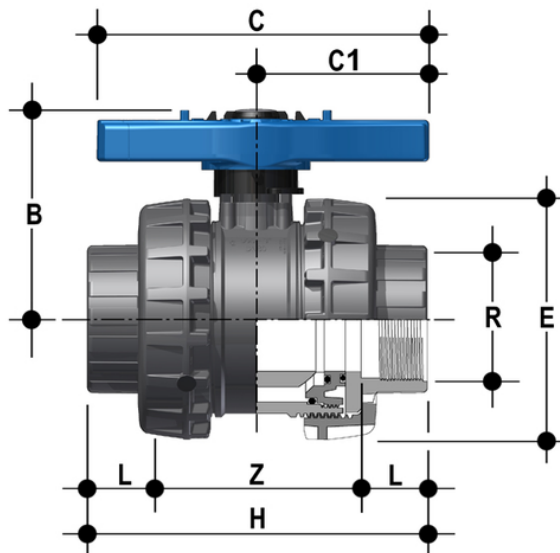

VEEGV - Easyfit 2-Wege- Kugelhahn DN 65:100

Easyfit-Zweiwegeventil mit JIS-Innengewindeanschlüssen.

Artikel	product.detail.attribute. [["R"]]	R	DN	product.detail.attribute.PN	B	product.detail.attribute.C	product.detail.attribute.C[5:1]
VEEGV212E	2\1/2",["DN","65"], ["PN","16"],["B","142"], ["C","214"],["C[5:1]","115"], ["E","157"],["H","211"], ["L","35"],["Z","141"], ["g","2750"]]	-	-	-	-	-	-
VEEGV300E	-	3"	80	16	151	239	126
VEEGV400E	-	4"	100	16	174,5	270	145