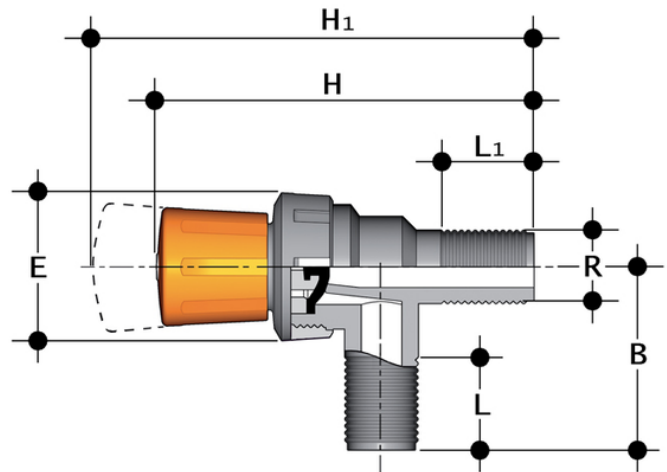

RMRV - Membranhahn DN 15

Membranhahn mit Außengewinde, zylindrisches Gasgewinde.

Artikel	R	DN	product.detail.attribute.PN	B	product.detail.attribute.E	H	product.detail.attribute.H[5:1]	L	product.detail.attrib
RMRV012E	1/2"	15	4	50	43	110	119	16	28