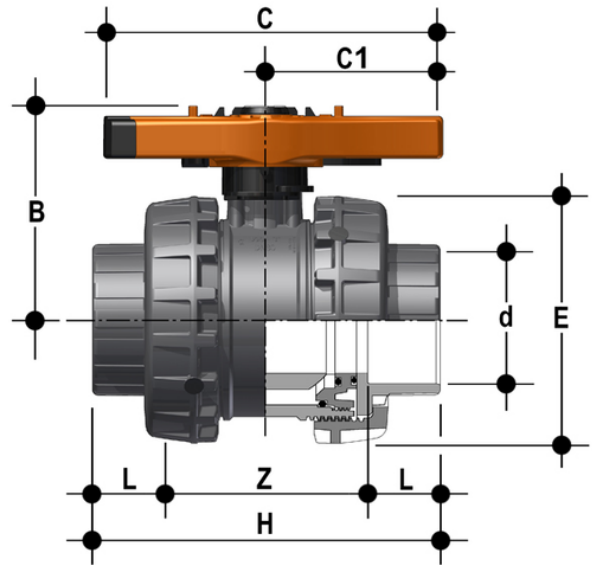

VXEIV - Easyfit 2-Wege-Kugelhahn DN 65:100

Easyfit-Zweiwegeventil mit Buchsenanschlüssen zum Kleben, metrische Serie.

EPDM

Artikel

VXEIV075E

VXEIV090E

VXEIV110E

FKM

Artikel

VXEIV075F

VXEIV090F

VXEIV110F

VXEIV - Easyfit 2-Wege-Kugelhahn DN 65:100

Artikel

VXEIV075M

VXEIV090M

VXEIV110M