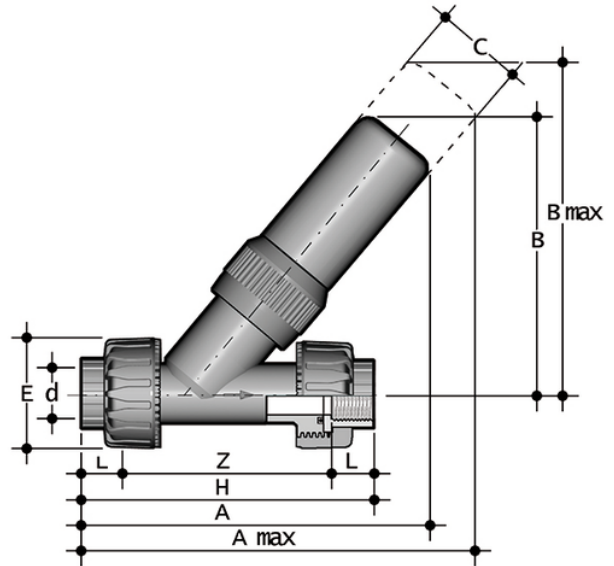

SVUFV - Schrägsitz-Überströmventil DN 15:25

Überlaufventil mit BSP-Innengewindenippelanschlüssen.

EPDM

Artikel	product.detail.attribute.[["R"]
SVUFV012E	1\2\"
SVUFV034E	3\4\"
SVUFV100E	1\"

FKM

Artikel	product.detail.attribute.[["R"]
SVUFV012F	1\2\"
SVUFV034F	3\4\"
SVUFV100F	1\"