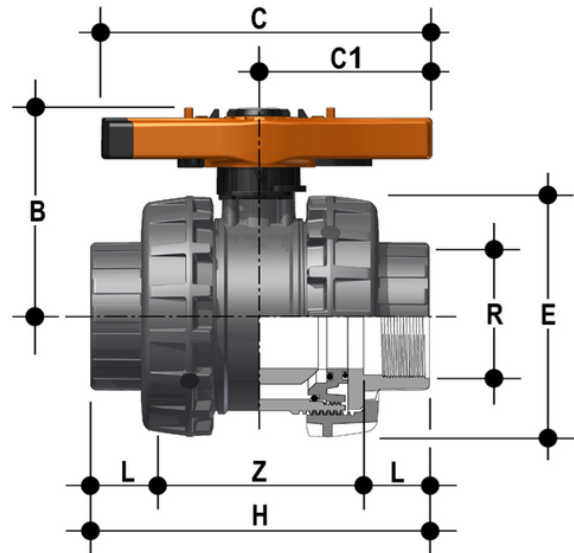

VXEFV - Easyfit 2-Wege-Kugelhahn DN 65:100

Easyfit-Zweiwegeventil mit Gasanschlüssen mit Innengewinde.

EPDM

Artikel

VXEFV212E

VXEFV300E

VXEFV400E

FKM

Artikel

VXEFV212F

VXEFV300F

VXEFV400F

VXEFV - Easyfit 2-Wege-Kugelhahn DN 65:100

Artikel

VXEFV212M

VXEFV300M