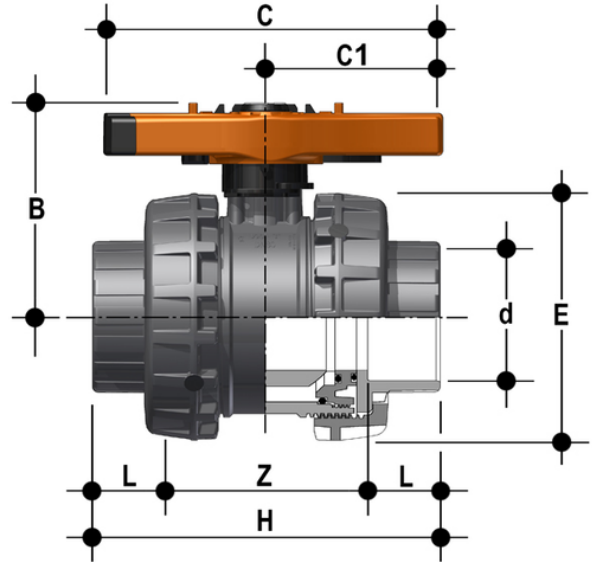

VXELV - Easyfit 2-Wege-Kugelhahn DN 65:100

Easyfit-Zweiwegeventil mit Innengewinde, Serie BS. Der Durchmesser d 2 1/2" BS entspricht d75 metrisch (Code VXEIV075E0P / VXEIV075F0P).

EPDM

Artikel

VXELV300E

VXELV400E

FKM

Artikel

VXELV300F

VXELV400F

VXELV - Easyfit 2-Wege-Kugelhahn DN 65:100

Artikel

VXELV300M

VXELV400M