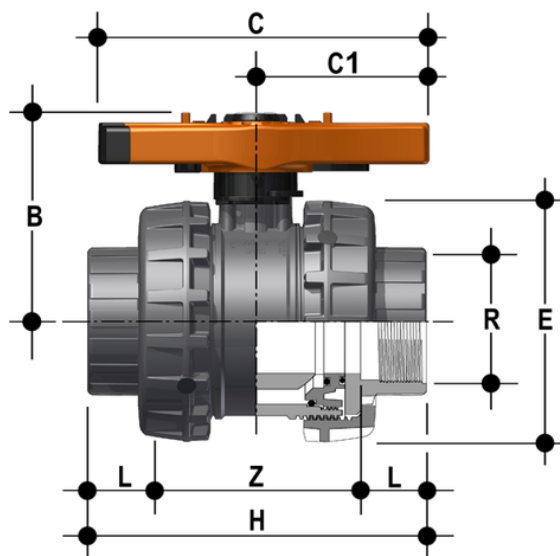

VXENV - Easyfit 2-Wege-Kugelhahn DN 65:100

Easyfit-Zweiwegeventil mit NPT-Innengewindeanschlüssen.

EPDM

Artikel
VXENV212E
VXENV300E
VXENV400E

FKM

Artikel
VXENV212F
VXENV300F
VXENV400F

VXENV - Easyfit 2-Wege-Kugelhahn DN 65:100

Artikel
VXENV212M
VXENV300M
VXENV400M