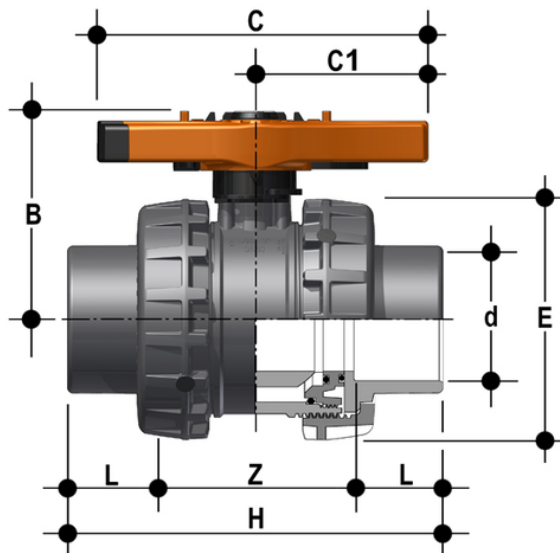

# VXEJV - Easyfit 2-Wege-Kugelhahn DN 65:100

Easyfit-Zweiwegeventil mit Innengewinde, Serie JIS.

## VXEJV - Easyfit 2-Wege-Kugelhahn DN 65:100