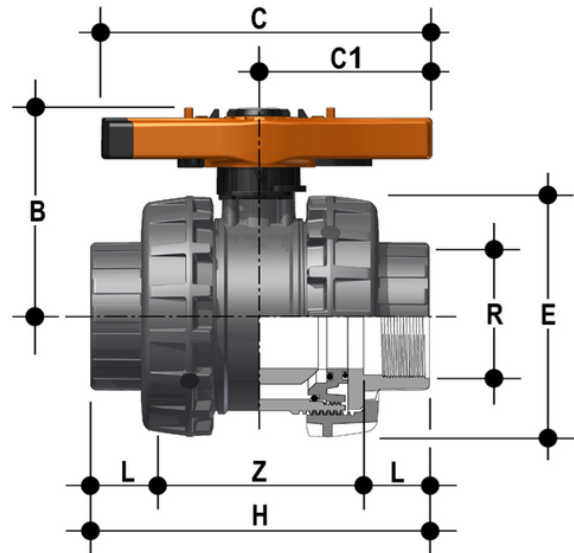

# VXEGV - Easyfit 2-Wege-Kugelhahn DN 65:100

Easyfit-Zweiwegeventil mit JIS-Innengewindeanschlüssen.

## EPDM

## VXEGV - Easyfit 2-Wege-Kugelhahn DN 65:100