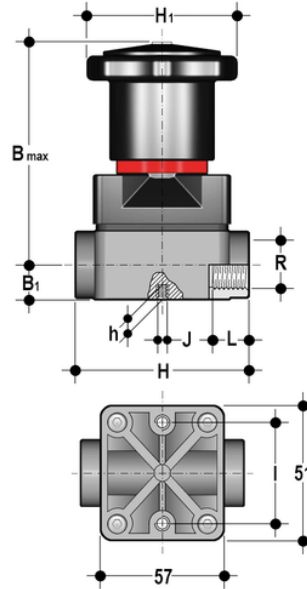

# CMFM - Kompakt-Membranventil DN 12:15

Kompaktes Membranventil mit Innengewinde, zylindrisches Gasgewinde.

## EPDM

Artikel	R	DN	product.detail.attribute.PN	product.detail.attribute.B max	product.detail.attribute.B[5:1]	H	product.detail.attribute.H[5:1]	h	l
CMFM038E	3/8"	12	6	86	15	75	59	8	35
CMFM012E	1/2"	15	6	86	15	75	59	8	35

## FKM

Artikel	R	DN	product.detail.attribute.PN	product.detail.attribute.B max	product.detail.attribute.B[5:1]	H	product.detail.attribute.H[5:1]	h	l
CMFM038F	3/8"	12	6	86	15	75	59	8	35
CMFM012F	1/2"	15	6	86	15	75	59	8	35

## PTFE

Artikel	R	DN	product.detail.attribute.PN	product.detail.attribute.B max	product.detail.attribute.B[5:1]	H	product.detail.attribute.H[5:1]	h	l
CMFM038P	3/8"	12	6	86	15	75	59	8	35
CMFM012P	1/2"	15	6	86	15	75	59	8	35