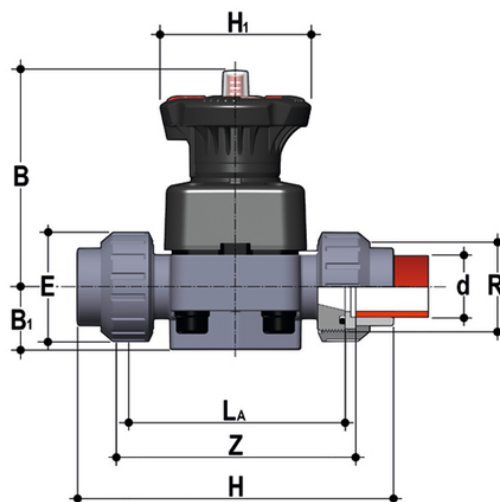

DKUIF - DIALOCK® 2-Wege-Membranventil DN 15:65

DIALOCK®-Membranventil mit Muffenanschlüssen zum Einschweißen, metrische Serie.

EPDM

Artikel	product.detail.attribute.[["d"]
DKUIF020E	20]
DKUIF025E	25]
DKUIF032E	32]
DKUIF040E	40]
DKUIF050E	50]
DKUIF063E	63]

DKUIF - DIALOCK® 2-Wege-Membranventil DN 15:65

Artikel	product.detail.attribute.[["d"]
DKUIF020F	20]
DKUIF025F	25]
DKUIF032F	32]
DKUIF040F	40]
DKUIF050F	50]
DKUIF063F	63]

PTFE

Artikel	product.detail.attribute.[["d"]
DKUIF020P	20]
DKUIF025P	25]
DKUIF032P	32]
DKUIF040P	40]
DKUIF050P	50]
DKUIF063P	63]