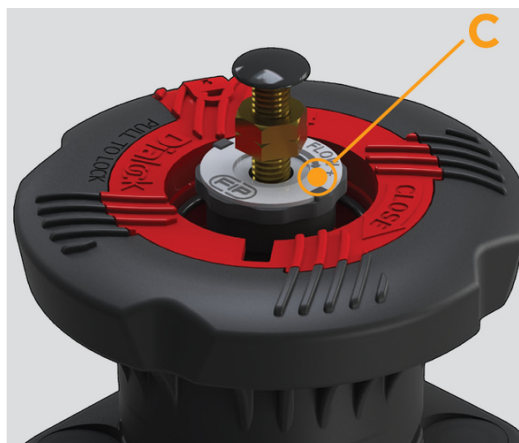

DKLUIF - DIALOCK® 2-Wege-Membranventil DN 15:65

DIALOCK®-Membranventil mit Hubbegrenzung und Muffenanschlüssen zum Einschweißen, metrische Baureihe.

EPDM

Artikel	product.detail.attribute.[["d"]
DKLUIF020E	20]
DKLUIF025E	25]
DKLUIF032E	32]
DKLUIF040E	40]
DKLUIF050E	50]
DKLUIF063E	63]

FKM

Artikel	product.detail.attribute.[["d"]
DKLUIF020F	20]
DKLUIF025F	25]
DKLUIF032F	32]
DKLUIF040F	40]
DKLUIF050F	50]
DKLUIF063F	63]

PTFE

Artikel
DKLUIF020P
DKLUIF025P

DKLUIF - DIALOCK® 2-Wege- Membranventil DN 15:65