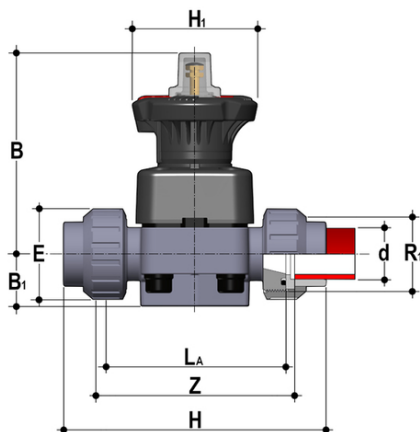

DKLUIF - DIALOCK® 2-Wege-Membranventil DN 15:65

DIALOCK®-Membranventil mit Hubbegrenzung und Muffenanschlüssen zum Einschweißen, metrische Baureihe.

EPDM

Artikel	product.detail.attribute.[["d"]
DKLUIF020E	20]
DKLUIF025E	25]
DKLUIF032E	32]
DKLUIF040E	40]
DKLUIF050E	50]
DKLUIF063E	63]

FKM

Artikel	product.detail.attribute.[["d"]
DKLUIF020F	20]
DKLUIF025F	25]
DKLUIF032F	32]
DKLUIF040F	40]
DKLUIF050F	50]
DKLUIF063F	63]

PTFE

Artikel
DKLUIF020P
DKLUIF025P

DKLUIF - DIALOCK® 2-Wege- Membranventil DN 15:65