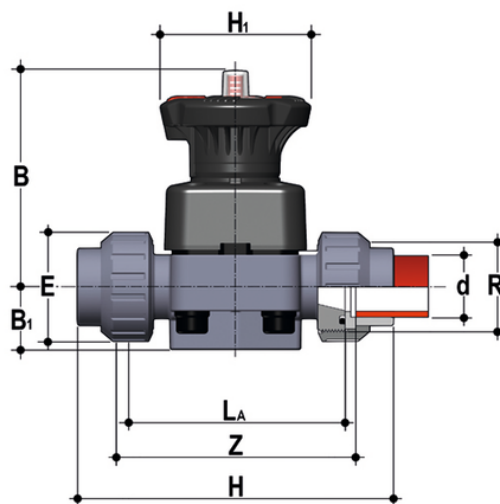

# DKUIM - DIALOCK® 2-Wege-Membranventil DN 15:65

DIALOCK®-Membranventil mit Muffenanschlüssen zum Einschweißen, metrische Serie.

## EPDM

Artikel	product.detail.attribute.[["d"]
DKUIM020E	20]
DKUIM025E	25]
DKUIM032E	32]
DKUIM040E	40]
DKUIM050E	50]
DKUIM063E	63]

# DKUIM - DIALOCK® 2-Wege-Membranventil DN 15:65

Artikel	product.detail.attribute.[["d"
DKUIM020P	20]
DKUIM025P	25]
DKUIM032P	32]
DKUIM040P	40]
DKUIM050P	50]
DKUIM063P	63]