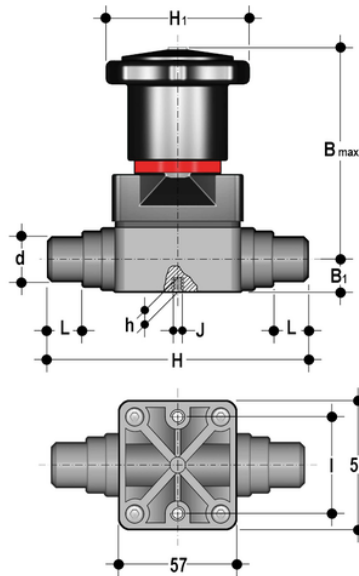

# CMDF - Kompakt-Membranventil DN 12:15

Kompaktes Membranventil mit Steckanschlüssen zum Einschweißen, metrische Serie.

## EPDM

Artikel

CMDF020E

## FKM

Artikel	d	DN	product.detail.attribute.PN	product.detail.attribute.B max	product.detail.attribute.B[5:1]	H	product.detail.attribute.H[5:1]	h	l
CMDF020F	20	15	6	86	15	124	58,5	8	35

## PTFE

Artikel	d	DN	product.detail.attribute.PN	product.detail.attribute.B max	product.detail.attribute.B[5:1]	H	product.detail.attribute.H[5:1]	h	l
CMDF020P	20	15	6	86	15	124	58,5	8	35