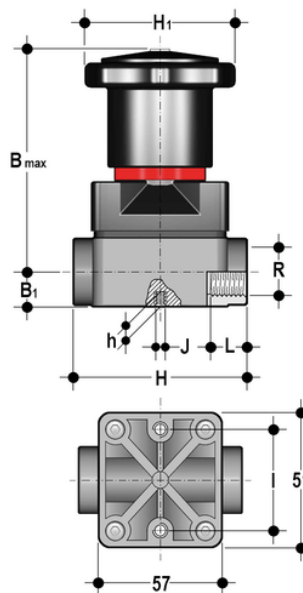

CMFF - Kompakt-Membranventil DN 12:15

Kompaktes Membranventil mit Innengewinde, zylindrisches Gasgewinde.

EPDM

Artikel	R	DN	product.detail.attribute.PN	product.detail.attribute.B max	product.detail.attribute.B[5:1]	H	product.detail.attribute.H[5:1]	h	l
CMFF038E	3/8"	12	6	86	15	75	58,5	8	35
CMFF012E	1/2"	15	6	86	15	75	58,5	8	35

FKM

Artikel	R	DN	product.detail.attribute.PN	product.detail.attribute.B max	product.detail.attribute.B[5:1]	H	product.detail.attribute.H[5:1]	h	l
CMFF038F	3/8"	12	6	86	15	75	58,5	8	35
CMFF012F	1/2"	15	6	86	15	75	58,5	8	35

PTFE

Artikel	R	DN	product.detail.attribute.PN	product.detail.attribute.B max	product.detail.attribute.B[5:1]	H	product.detail.attribute.H[5:1]	h	l
CMFF038P	3/8"	12	6	86	15	75	58,5	8	35
CMFF012P	1/2"	15	6	86	15	75	58,5	8	35