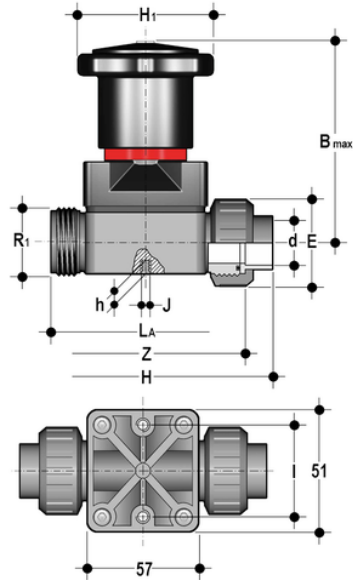

# CMUIF - Kompakt-Membranventil DN 12:15

Kompaktes Membranventil mit Muffenanschlüssen zum Einschweißen, metrische Serie.

## EPDM

Artikel	d	DN	product.detail.attribute.PN	product.detail.attribute.B max	product.detail.attribute.E	H	product.detail.attribute.H[5:1]	h	l	pr
CMUIF020E	20	15	6	86	41	129,5	58,5	8	35	M

## FKM

Artikel	d	DN	product.detail.attribute.PN	product.detail.attribute.B max	product.detail.attribute.E	H	product.detail.attribute.H[5:1]	h	l	pr
CMUIF020F	20	15	6	86	41	129,5	58,5	8	35	M

## PTFE

Artikel	d	DN	product.detail.attribute.PN	product.detail.attribute.B max	product.detail.attribute.E	H	product.detail.attribute.H[5:1]	h	l	pr
CMUIF020P	20	15	6	86	41	129,5	58,5	8	35	M