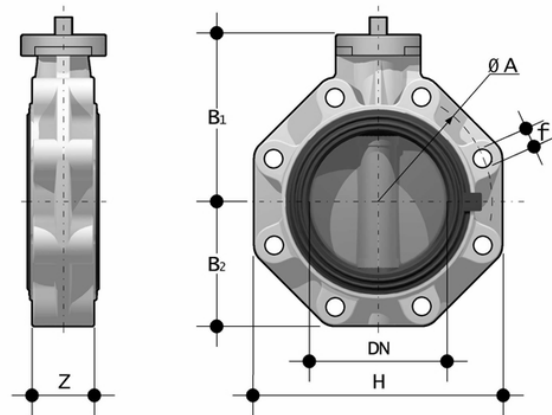

FKOF/FM LUG ISO-DIN - Absperrklappe DN 40:400

Freistehende Absperrklappe Lug ISO-DIN-Version.

Artikel	product.detail.attribute. ["d"]	d	DN	product.detail.attribute.PN	product.detail.attribute.øA	product.detail.attribute.B[5:1]	p
FKOLFFM075F	75]	-	-	-	-	-	-
FKOLFFM090F	-	90	80	10	160	133	9.
FKOLFFM110F	-	110	100	10	180	147	10
FKOLFFM140F	-	140	125	10	210	167	12
FKOLFFM160F	-	160	150	10	240	180	13
FKOLFFM225F	-	225	200	10	295	227	16