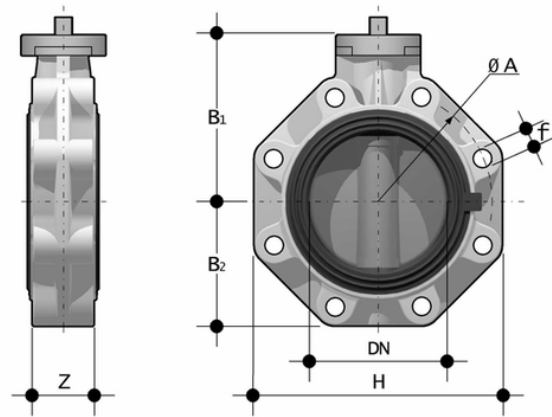

# FKOF/FM LUG ANSI - Absperrklappe DN 40:400

Freistehende Absperrklappe Lug ANSI-Version.

Artikel	d	DN	product.detail.attribute.PN	product.detail.attribute.ØA	product.detail.attribute.B[5:1]	product.detail.attribute.B[
FKOALFFM212F	2" 1/2	65	10	139,7	119	80
FKOALFFM300F	3"	80	10	152,4	133	93
FKOALFFM400F	-	-	-	-	-	-
FKOALFFM500F	5"	125	10	215,9	167	120
FKOALFFM600F	6"	150	10	241,3	180	134
FKOALFFM800F	8"	200	10	298,4	227	161
FKOALFFM810F	10"	250	6	362	248	210
FKOALFFM812F	12"	300	6	431,8	305	245