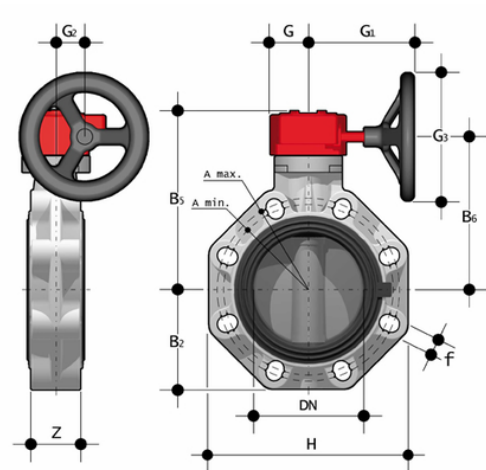

# FKOF/RM - Absperrklappe DN 40:400

Absperrklappe mit Handrad-Getriebe.

## Artikel

FKOFRM075F

FKOAFRM814F

FKOFRM400F

FKOFRM355F

FKOAFRM812F

FKOAFRM810F

FKOFRM315F