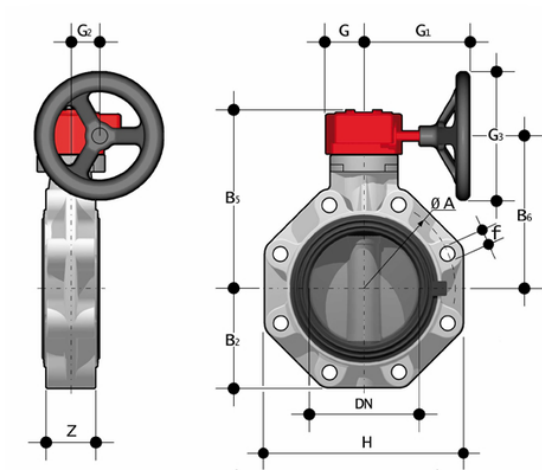

FKOF/RM LUG ISO-DIN - Absperrklappe DN 40:400

Absperrklappe mit Handrad-Reduziergetriebe Lug ISO-DIN Version.

Artikel	d	DN	product.detail.attribute.PN	product.detail.attribute.øA	product.detail.attribute.B[5:2]	product.detail.attribute.B[5:3]
FKOLFRM075F	75	65	10	145	80	174
FKOLFRM090F	90	80	10	160	93	188
FKOLFRM110F	110	100	10	180	107	202
FKOLFRM140F	140	125	10	210	120	222
FKOLFRM160F	160	150	10	240	134	235
FKOLFRM225F	225	200	10	295	161	256