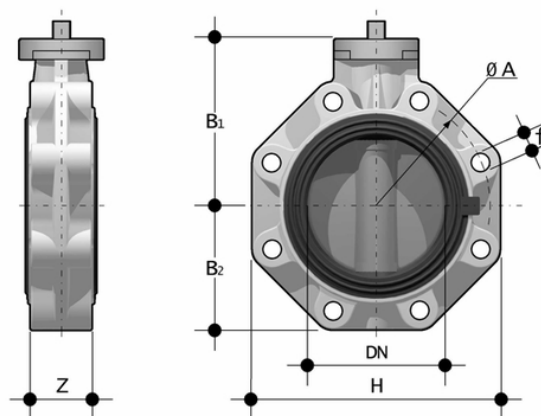

FKOM/FM LUG ISO-DIN - Absperrklappe DN 40:400

Freistehende Absperrklappe, Version Lug ISO-DIN.

EPDM

Artikel	d	DN	product.detail.attribute.PN	product.detail.attribute. $\varnothing A$	product.detail.attribute.B[5:1]	product.detail.attribute.B[5:2]	p
FKOLMFM075E	75	65	10	145	119	80	M
FKOLMFM090E	90	80	10	160	133	93	M
FKOLMFM110E	110	100	10	180	147	107	M
FKOLMFM140E	125/140	125	10	210	167	120	M
FKOLMFM160E	160*/ 180	150	10	240	180	134	M
FKOLMFM225E	200*/ 225*	200	10	295	227	161	M
FKOLMFM315E	-	-	-	-	-	-	-

FKM

Artikel	d	DN	product.detail.attribute.PN	product.detail.attribute. $\varnothing A$	product.detail.attribute.B[5:1]	product.detail.attribute.B[5:2]	p
FKOLMFM075F	75	65	10	145	119	80	M
FKOLMFM090F	90	80	10	160	133	93	M
FKOLMFM110F	110	100	10	180	147	107	M
FKOLMFM140F	125/140	125	10	210	167	120	M
FKOLMFM160F	160*/ 180	150	10	240	180	134	M

FKOM/FM LUG ISO-DIN - Absperrklappe DN 40:400

Artikel	d	DN	product.detail.attribute.PN	product.detail.attribute.øA	product.detail.attribute.B[5:1]	product.detail.attribute.B[5:2]	p
FKOLMFM225F	200* / 225*	200	10	295	227	161	M
FKOLMFM315F	-	-	-	-	-	-	-