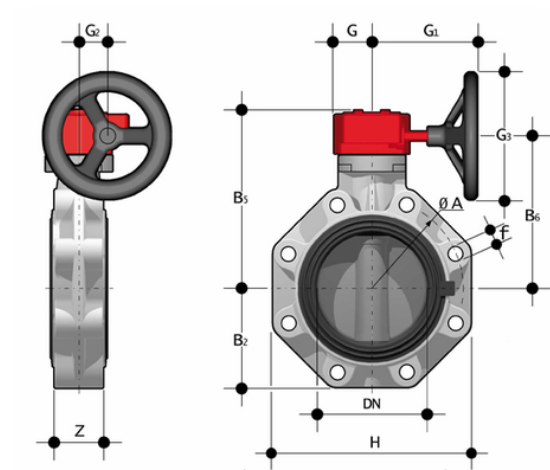

FKOF/RM LUG ANSI - Absperrklappe DN 40:400

Absperrklappe mit Handrad-Reduzierventil Lug ANSI-Version.

Artikel	d	DN	product.detail.attribute.PN	product.detail.attribute.øA	product.detail.attribute.B[5:2]	product.detail.attribute.B
FKOALFRM212F	2" 1/2	65	10	139,7	80	174
FKOALFRM300F	3"	80	10	152,4	93	188
FKOALFRM400F	4"	100	10	190,5	107	202
FKOALFRM500F	5"	125	10	215,9	120	222
FKOALFRM600F	6"	150	10	241,3	134	235
FKOALFRM800F	8"	200	10	298,4	161	287
FKOALFRM810F	10"	250	6	362	210	317
FKOALFRM812F	12"	300	6	431,8	245	374