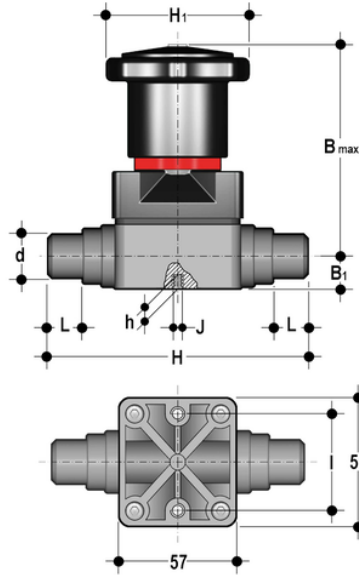

# CMDV - Kompakt-Membranventil DN 12:15

Kompaktes Membranventil mit Steckanschlüssen zum Verkleben, metrische Serie.

## EPDM

| Artikel  | d  | DN | product.detail.attribute.PN | product.detail.attribute.B max | product.detail.attribute.B[5:1] | H   | product.detail.attribute.H[5:1] | h | l  |
|----------|----|----|-----------------------------|--------------------------------|---------------------------------|-----|---------------------------------|---|----|
| CMDV020E | 20 | 15 | 6                           | 86                             | 15                              | 124 | 58,5                            | 8 | 35 |

## FKM

| Artikel  | d  | DN | product.detail.attribute.PN | product.detail.attribute.B max | product.detail.attribute.B[5:1] | H   | product.detail.attribute.H[5:1] | h | l  |
|----------|----|----|-----------------------------|--------------------------------|---------------------------------|-----|---------------------------------|---|----|
| CMDV020F | 20 | 15 | 6                           | 86                             | 15                              | 124 | 58,5                            | 8 | 35 |

## PTFE

| Artikel  | d  | DN | product.detail.attribute.PN | product.detail.attribute.B max | product.detail.attribute.B[5:1] | H   | product.detail.attribute.H[5:1] | h | l  |
|----------|----|----|-----------------------------|--------------------------------|---------------------------------|-----|---------------------------------|---|----|
| CMDV020P | 20 | 15 | 6                           | 86                             | 15                              | 124 | 58,5                            | 8 | 35 |