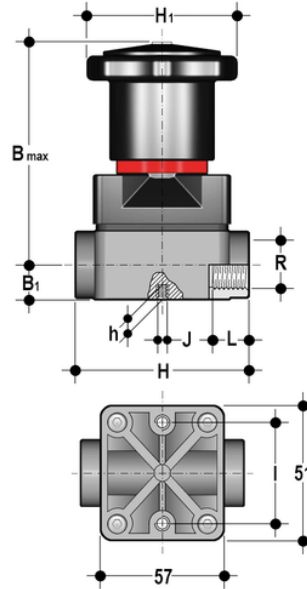

CMFV - Kompakt-Membranventil DN 12:15

Kompaktes Membranventil mit Innengewinde, zylindrisches Gasgewinde.

EPDM

Artikel	R	DN	product.detail.attribute.PN	product.detail.attribute.B max	product.detail.attribute.B[5:1]	H	product.detail.attribute.H[5:1]	h	l
CMFV038E	3/8"	12	6	86	15	75	58,5	8	35
CMFV012E	1/2"	15	6	86	15	75	58,5	8	35

FKM

Artikel	R	DN	product.detail.attribute.PN	product.detail.attribute.B max	product.detail.attribute.B[5:1]	H	product.detail.attribute.H[5:1]	h	l
CMFV038F	3/8"	12	6	86	15	75	58,5	8	35
CMFV012F	1/2"	15	6	86	15	75	58,5	8	35

PTFE

Artikel	R	DN	product.detail.attribute.PN	product.detail.attribute.B max	product.detail.attribute.B[5:1]	H	product.detail.attribute.H[5:1]	h	l
CMFV038P	3/8"	12	6	86	15	75	58,5	8	35
CMFV012P	1/2"	15	6	86	15	75	58,5	8	35