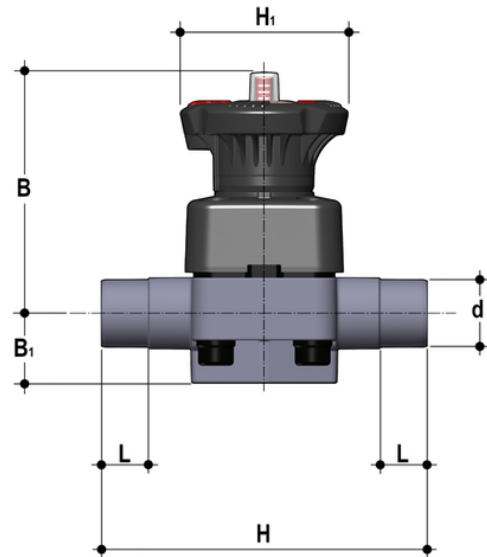

DKDV - DIALOCK® 2-Wege- Membranventil DN 15:65

Manuelles DIALOCK®-Ventil mit männlichen Anschlüssen zum Kleben, metrische Serie.

EPDM

Artikel

DKDV020E
DKDV025E
DKDV032E
DKDV040E
DKDV050E
DKDV063E
DKDV075E

EPDM

Artikel

DKDV020E0SF
DKDV025E0SF
DKDV032E0SF
DKDV040E0SF
DKDV050E0SF
DKDV063E0SF
DKDV075E0SF

DKDV - DIALOCK® 2-Wege- Membranventil DN 15:65

FKM

Artikel
DKDV020F
DKDV025F
DKDV032F
DKDV040F
DKDV050F
DKDV063F
DKDV075F