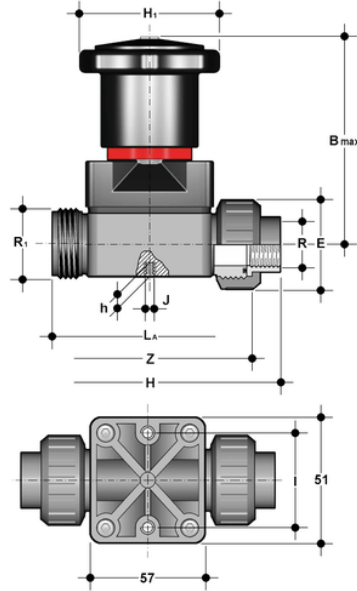

CMUFV - Kompakt-Membranventil DN 12:15

Kompaktes Membranventil mit Nippelanschlüssen, zylindrisches Gasgewinde.

EPDM

Artikel	R	DN	product.detail.attribute.PN	product.detail.attribute.B max	product.detail.attribute.E	H	product.detail.attribute.H[5:1]	h	l	p
CMUFV012E	1/2"	15	6	86	41	129,5	58,5	8	35	M

FKM

Artikel	R	DN	product.detail.attribute.PN	product.detail.attribute.B max	product.detail.attribute.E	H	product.detail.attribute.H[5:1]	h	l	p
CMUFV012F	1/2"	15	6	86	41	129,5	58,5	8	35	M

PTFE

Artikel	R	DN	product.detail.attribute.PN	product.detail.attribute.B max	product.detail.attribute.E	H	product.detail.attribute.H[5:1]	h	l	p
CMUFV012P	1/2"	15	6	86	41	129,5	58,5	8	35	M